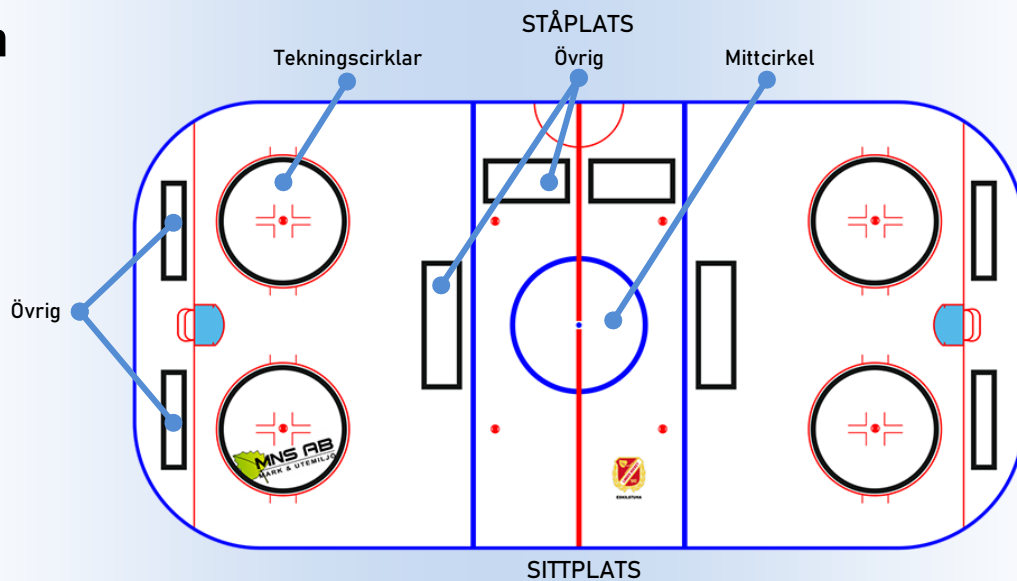

Isreklam

Mittcirkel	125 000 kr
Tekningscirkel (närmast sittplats)	80 000 kr
Tekningscirkel (närmast ståplats)	50 000 kr
Övrig isreklam	40 000 kr