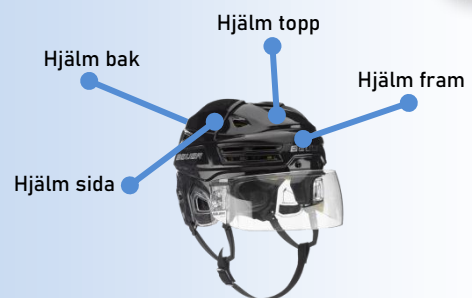

Rygg

Rygg övre	25 000 kr
Rygg nedre	20 000 kr

Byxor

Byxa fram	75 000 kr
Byxa baksida lår	50 000 kr
Byxa revär	40 000 kr

Målvakt

Målvakt benskydd	20 000 kr
Målvakt stöt	10 000 kr

ESKILSTUNA

VIP-logen (max 50 pers)