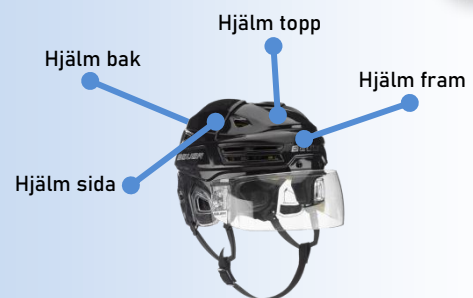

Rygg

Rygg övre	25 000 kr
Rygg nedre	20 000 kr

Byxor

Byxa fram	75 000 kr
Byxa baksida lår	50 000 kr
Byxa revär	40 000 kr

Målvakt

Målvakt benskydd	20 000 kr
Målvakt stöt	10 000 kr

ESKILSTUNA

VIP-logen (max 50 pers)