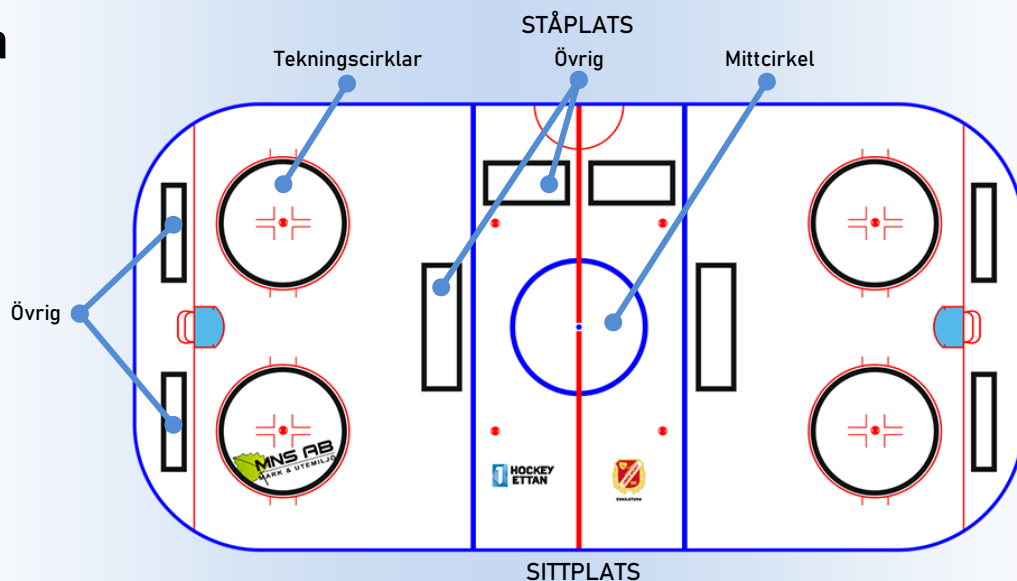

Isreklam

Mittcirkel	125 000 kr
Tekningscirkel (närmast sittplats)	80 000 kr
Tekningscirkel (närmast ståplats)	50 000 kr
Övrig isreklam	40 000 kr